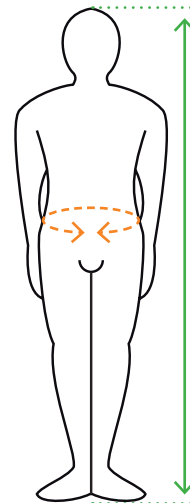

# Red Mountain®

RM93-XXZZZ

CM	EU	INT
81 - 78	40	XS
85 - 82	42	
87 - 84	43	
89 - 86	44	S
93 - 90	46	
97 - 94	48	M
97 - 94	50	
105 - 102	52	L
109 - 106	54	
113 - 110	56	XL
117 - 114	58	
121 - 118	60	
125 - 122	62	XXL
129 - 126	64	

CM	EU	INT
69 - 66	40	XS
73 - 70	42	
75 - 72	43	
77 - 74	44	S
81 - 78	46	
85 - 82	48	M
89 - 86	50	
94 - 90	52	L
99 - 95	54	
104 - 100	56	XL
109 - 105	58	
114 - 110	60	
119 - 115	62	XXL
124 - 120	64	

ZZZ  
= CM