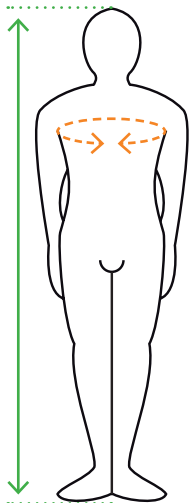

# Red Mountain®

RM93-XXZZZ

CM	EU	INT
81 - 78	40	XS
85 - 82	42	
87 - 84	43	
89 - 86	44	S
93 - 90	46	
97 - 94	48	M
97 - 94	50	
105 - 102	52	L
109 - 106	54	
113 - 110	56	XL
117 - 114	58	
121 - 118	60	
125 - 122	62	XXL
129 - 126	64	

CM	EU	INT
69 - 66	40	XS
73 - 70	42	
75 - 72	43	
77 - 74	44	S
81 - 78	46	
85 - 82	48	M
89 - 86	50	
94 - 90	52	L
99 - 95	54	
104 - 100	56	XL
109 - 105	58	
114 - 110	60	
119 - 115	62	XXL
124 - 120	64	

ZZZ  
= CM